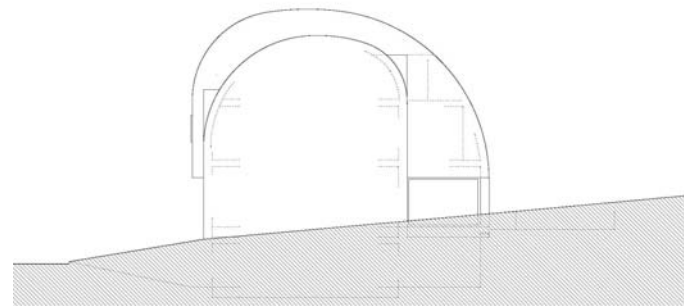

LEGENDE :

- 1: hall de jour
- 2: cuisine
- 3: terrasse inférieure
- 4: salle à manger
- 5: séjour
- 6: terrasse supérieure
- 7: hall de nuit
- 8: chambre 1
- 9: salle de bain
- 10: chambre 2
- 11: bureau
- 12: chambre 3
- 13: séjour 2
- 14: chambre 4
- 15: salle de douche

320m²

FAMILLE SCHMIT-PETIN
17 RUE LUCIEN WERCOLLIER
DUDELANGE (GDL)

Maison à Dudelange

Projet réalisé au sein de Polaris-architects : co-auteur du projet, avec François Thiry et Carole Schmit // Consultant technique pour l'établissement des plans d'exécution // consultant technique pour le contrôle de l'exécution -- Photos et croquis par B.Vanturenhout