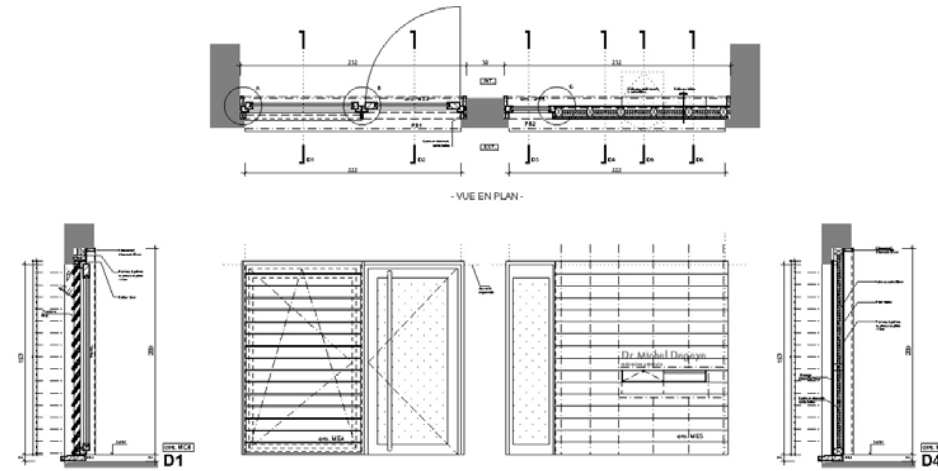

Transformation et extension à Plainevaux

HABITATION DEGEYE-DESCHAMPS
RUE DU CHRIST 8
B-4051 PLAINEVAUX

TRANSFORMATION DU GARAGE EN CABINET DE MEDECINE GENERALE
+ TRANSFORMATION ET EXTENSION DE LA PARTIE PRIVEE