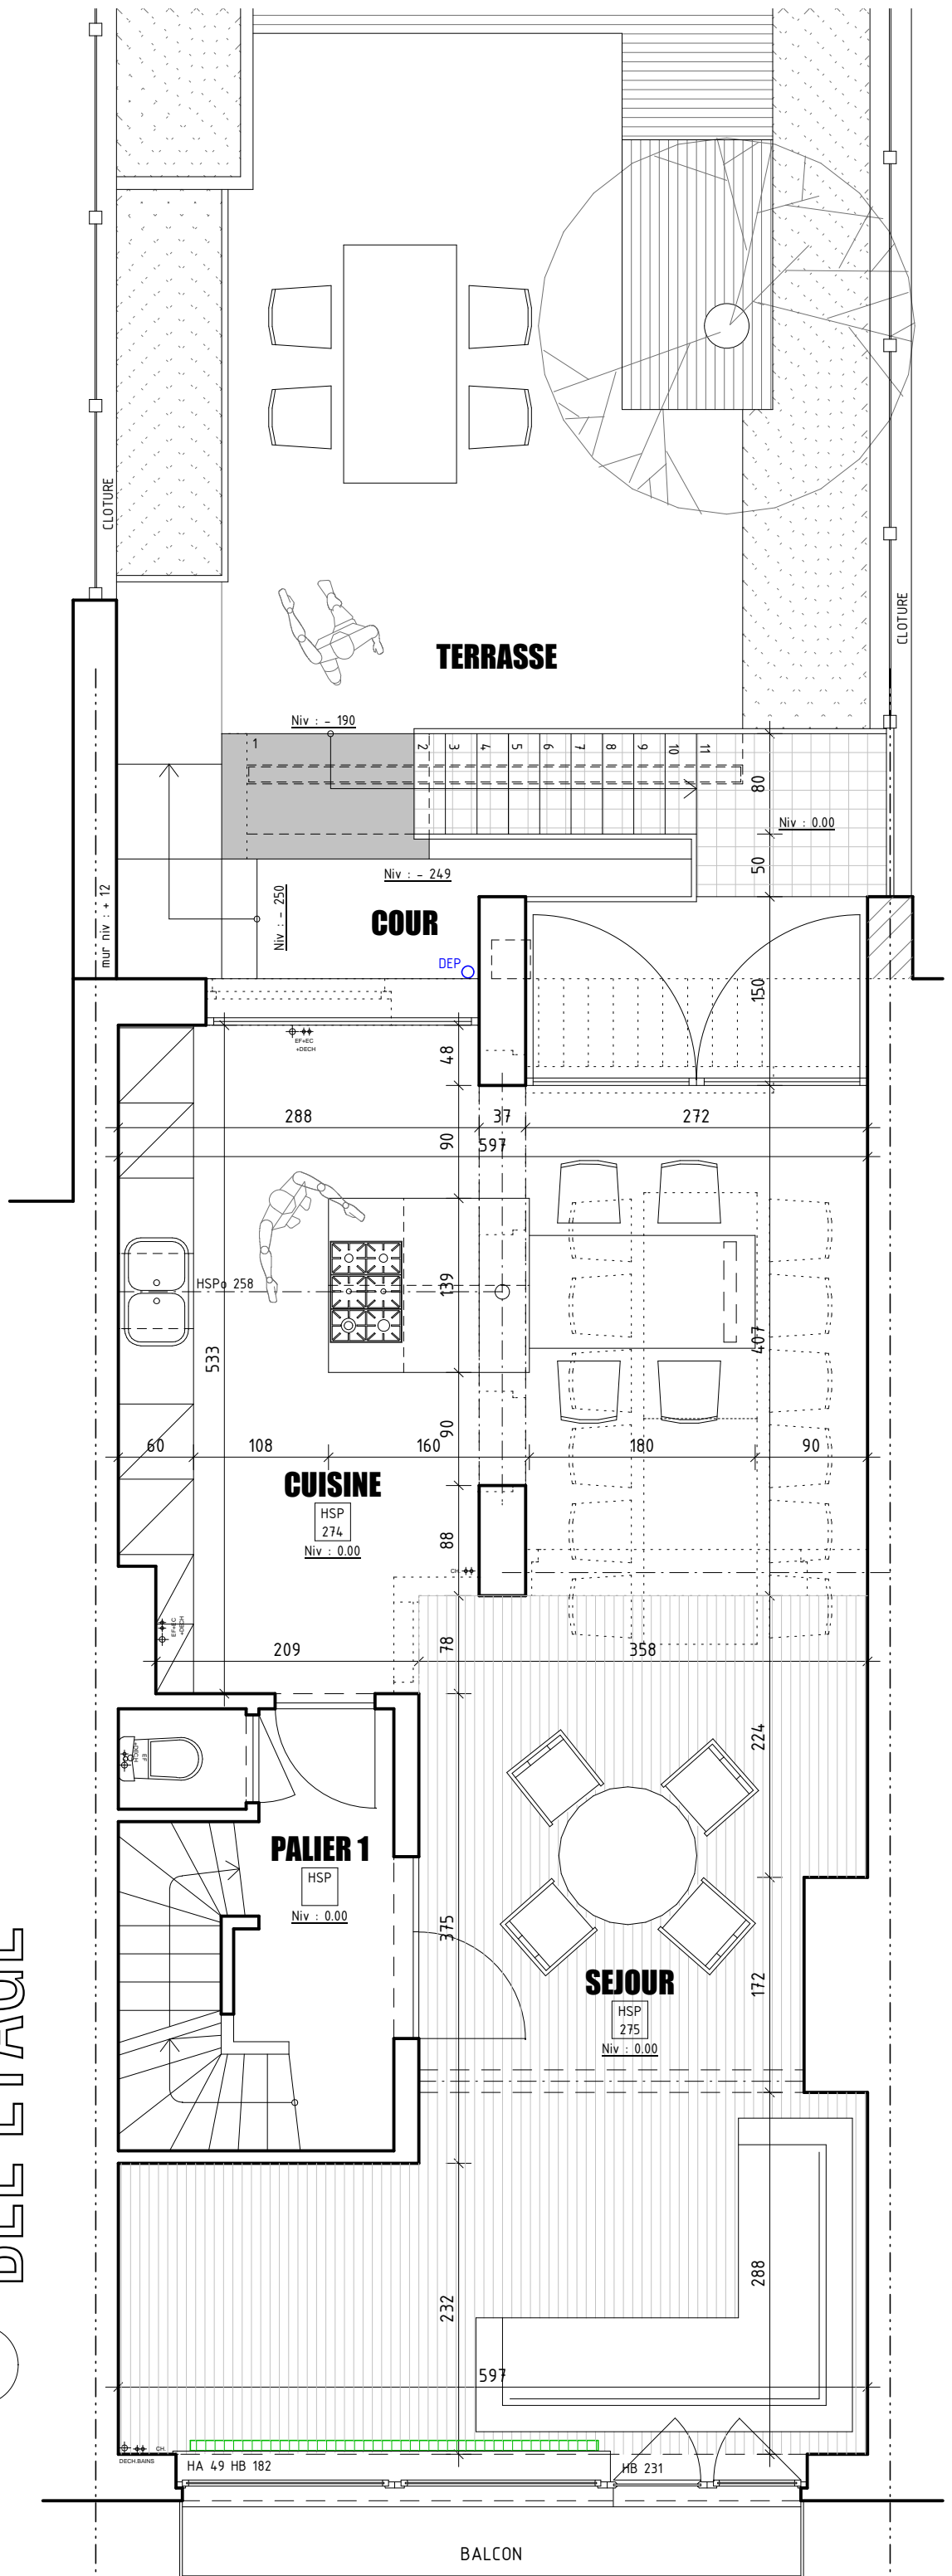

1206 // MENU - LETAWE

**APS\_Plan du bel-étage\_version 1**

Ech. : 1/50  
04/05/2012

**BEL ETAGE**

1206 // MENU - LETAWE

**APS\_Plan du bel-étage\_version 2 B**

Ech. : 1/50  
04/05/2012

BEL ETAGE

1206 // MENU - LETAWE

BEL ETAGE

1206 // MENU - LETAWE

**APS\_Plan du bel-étage\_version 2 D**

Ech. : 1/50  
04/05/2012

BEL ETAGE

1206 // MENU - LETAWE