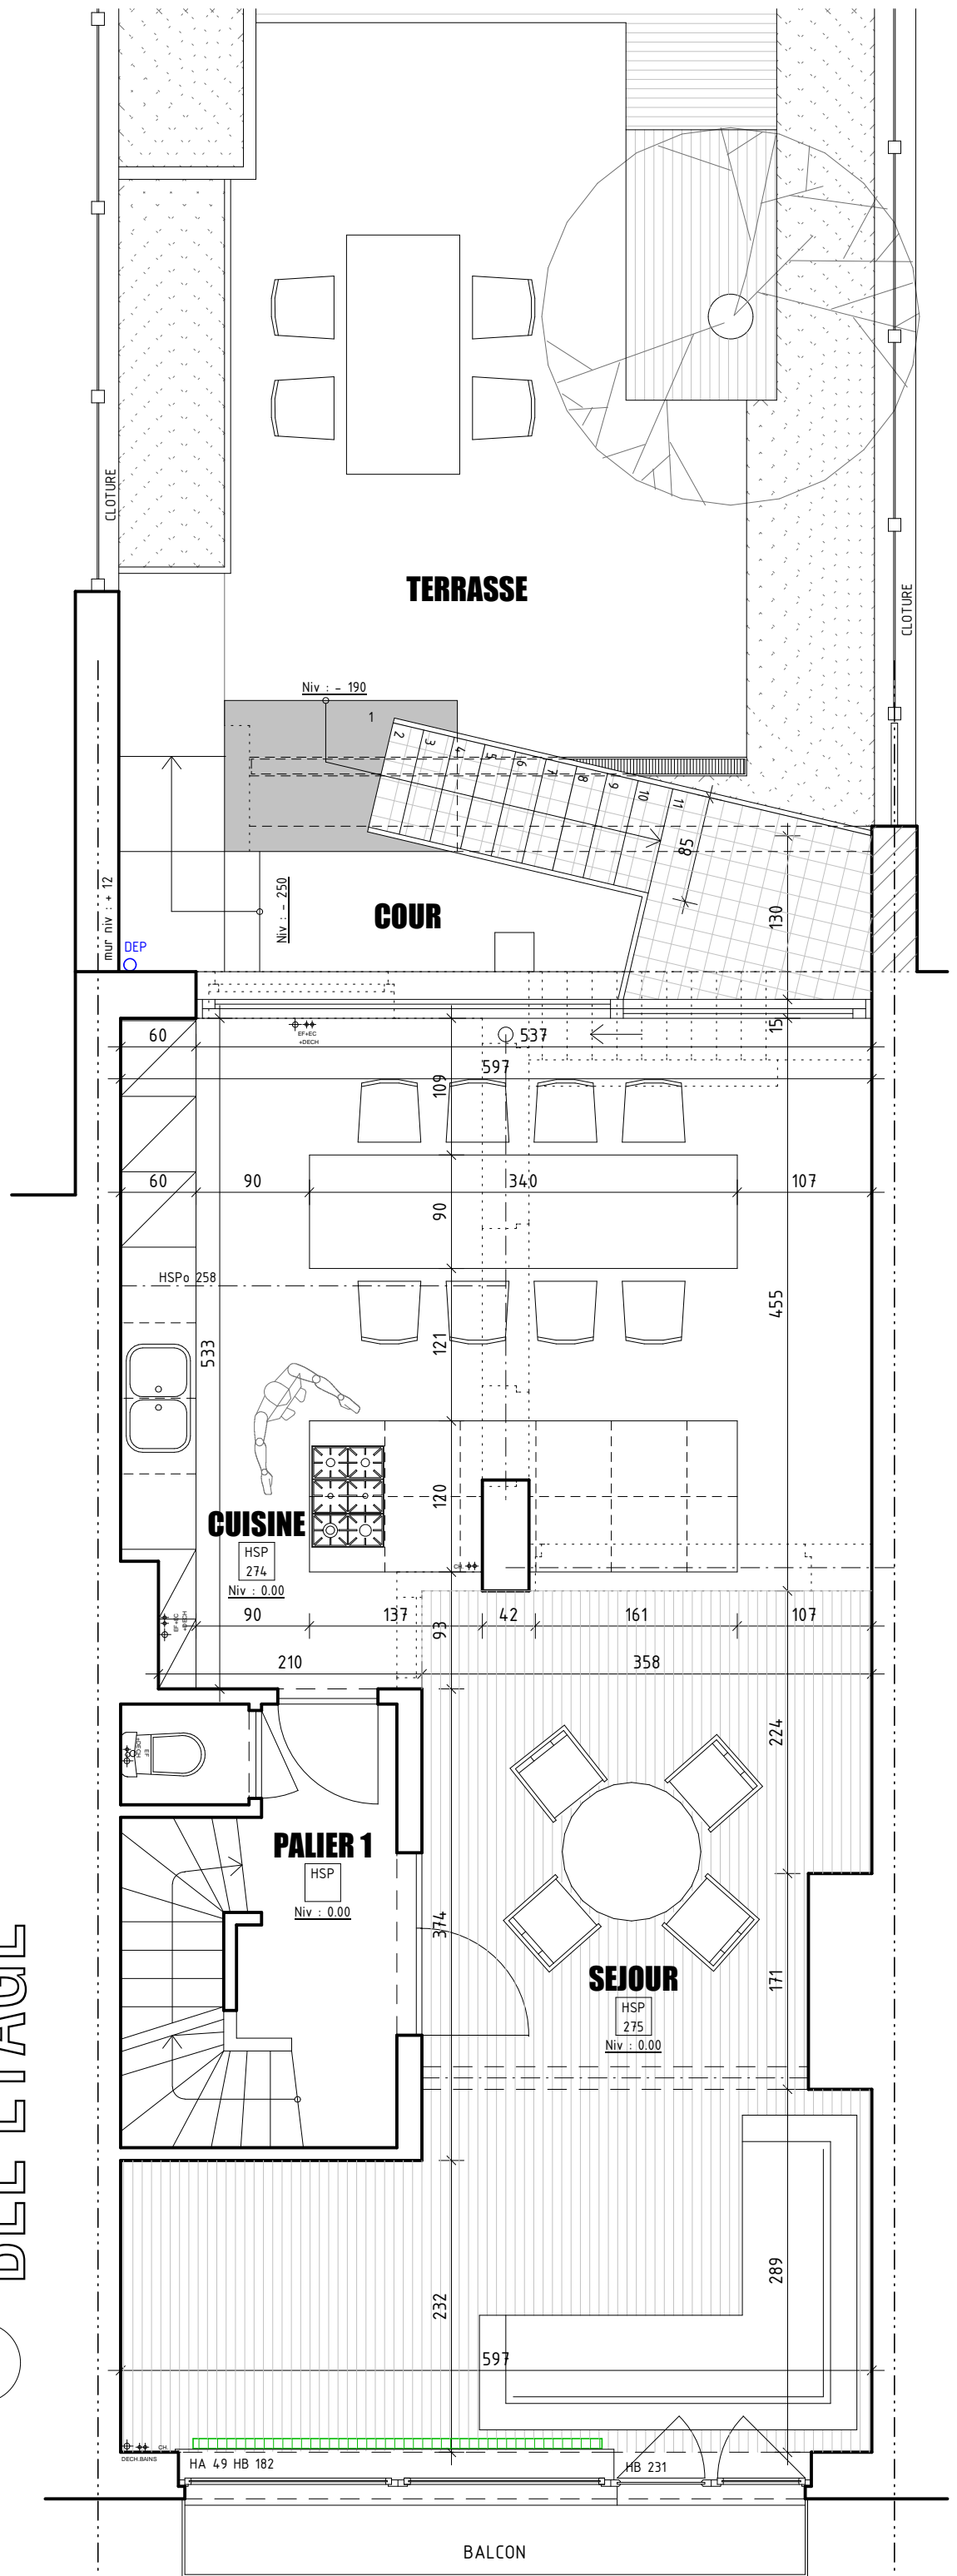

1206 // MENU - LETAWE

**APS\_Plan du bel-étage\_version 1**

Ech. : 1/50  
04/05/2012

**BEL ETAGE**

1206 // MENU - LETAWE

**APS\_Plan du bel-étage\_version 2 B**

Ech. : 1/50  
04/05/2012

BEL ETAGE

BEL ETAGE

1206 // MENU - LETAWE

**APS\_Plan du bel-étage\_version 2 D**

Ech. : 1/50  
04/05/2012

BEL ETAGE

1206 // MENU - LETAWE