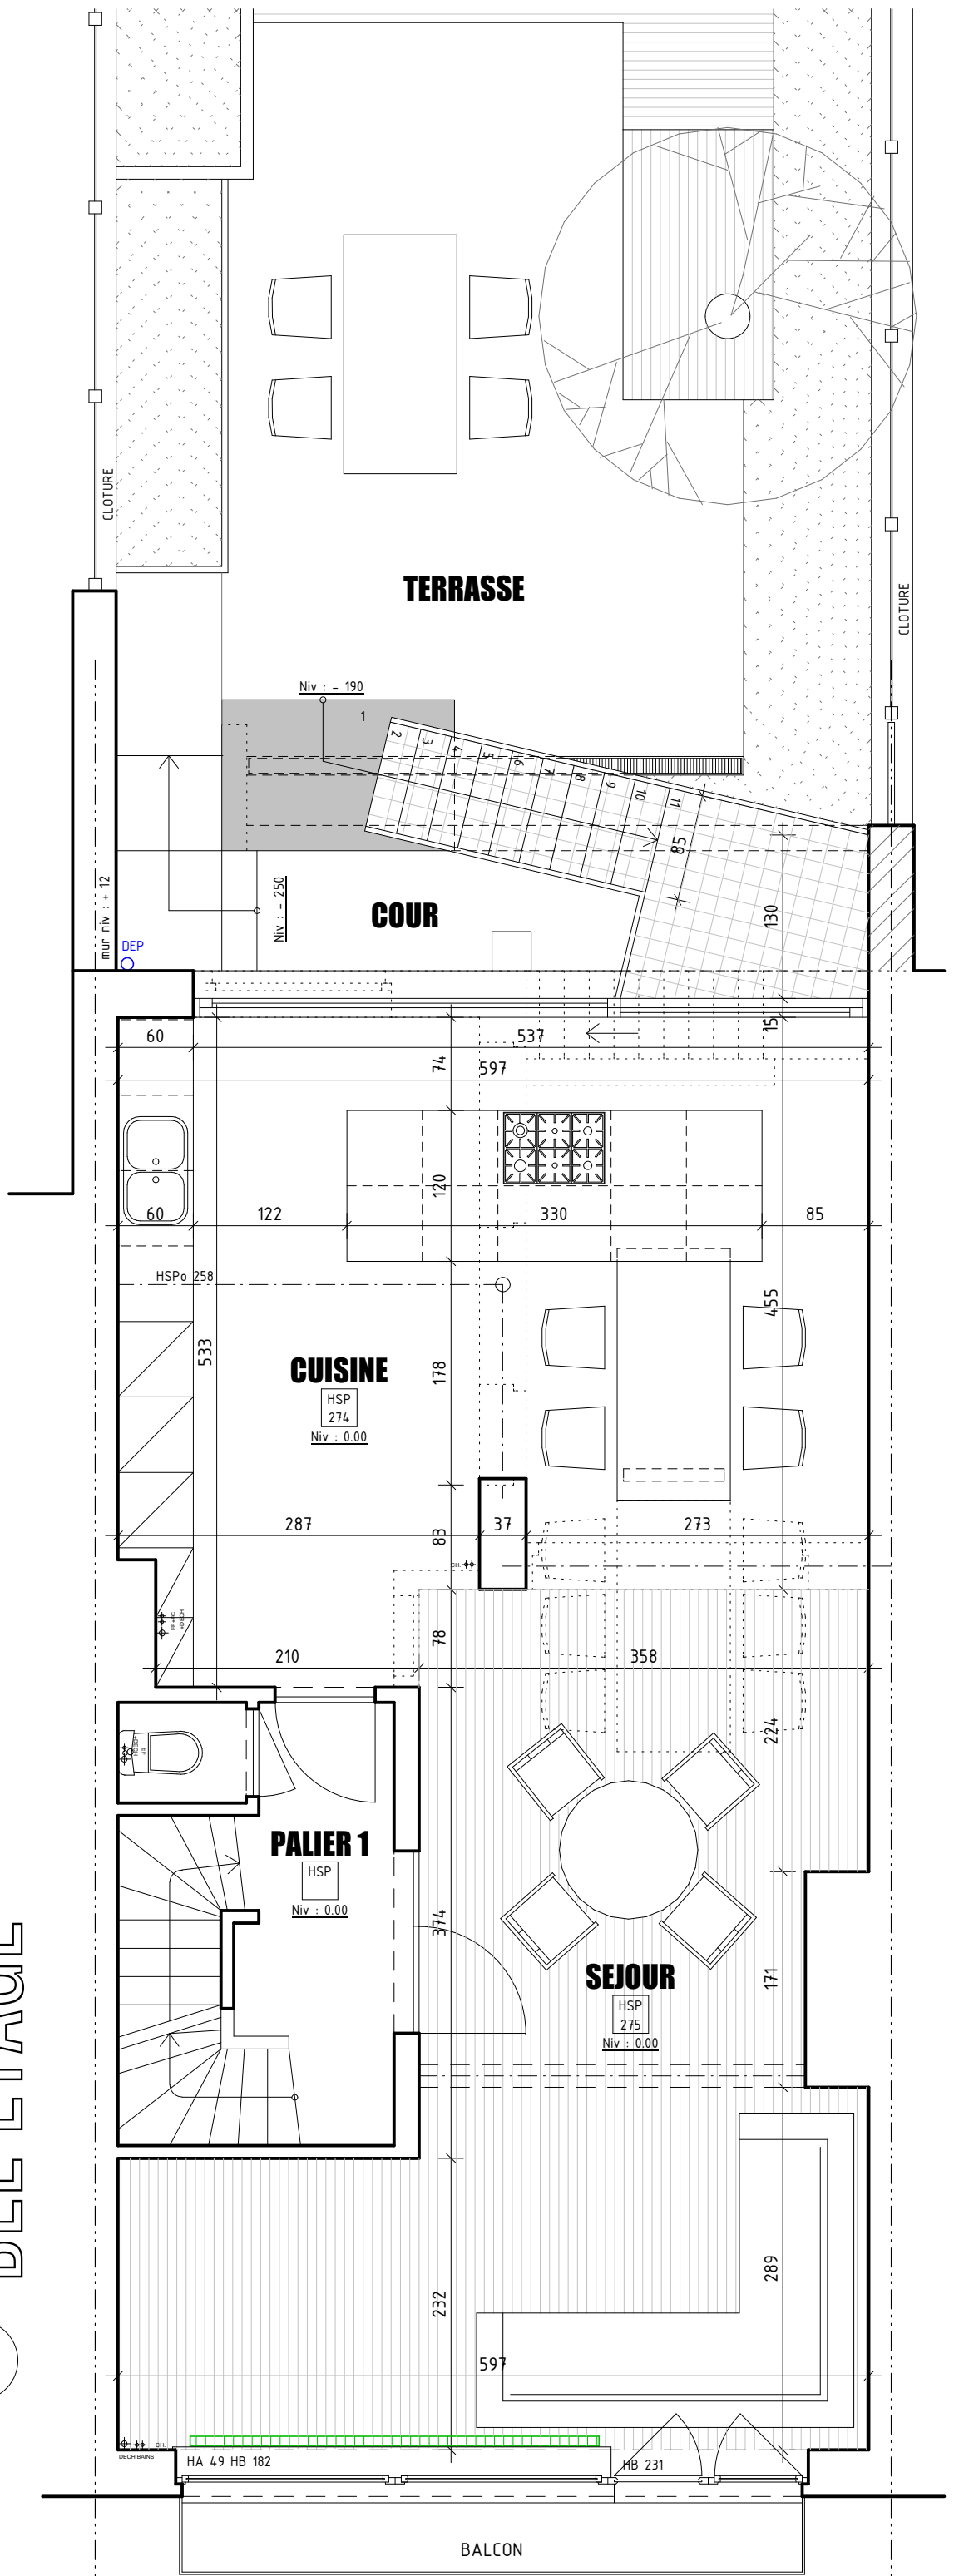

1206 // MENU - LETAWE

**APS\_Plan du bel-étage\_version 1**

Ech. : 1/50  
04/05/2012

**BEL ETAGE**

1206 // MENU - LETAWE

**APS\_Plan du bel-étage\_version 2 B**

Ech. : 1/50  
04/05/2012

BEL ETAGE

1206 // MENU - LETAWE

BEL ETAGE

1206 // MENU - LETAWE

**APS\_Plan du bel-étage\_version 2 D**

Ech. : 1/50  
04/05/2012

BEL ETAGE

1206 // MENU - LETAWE