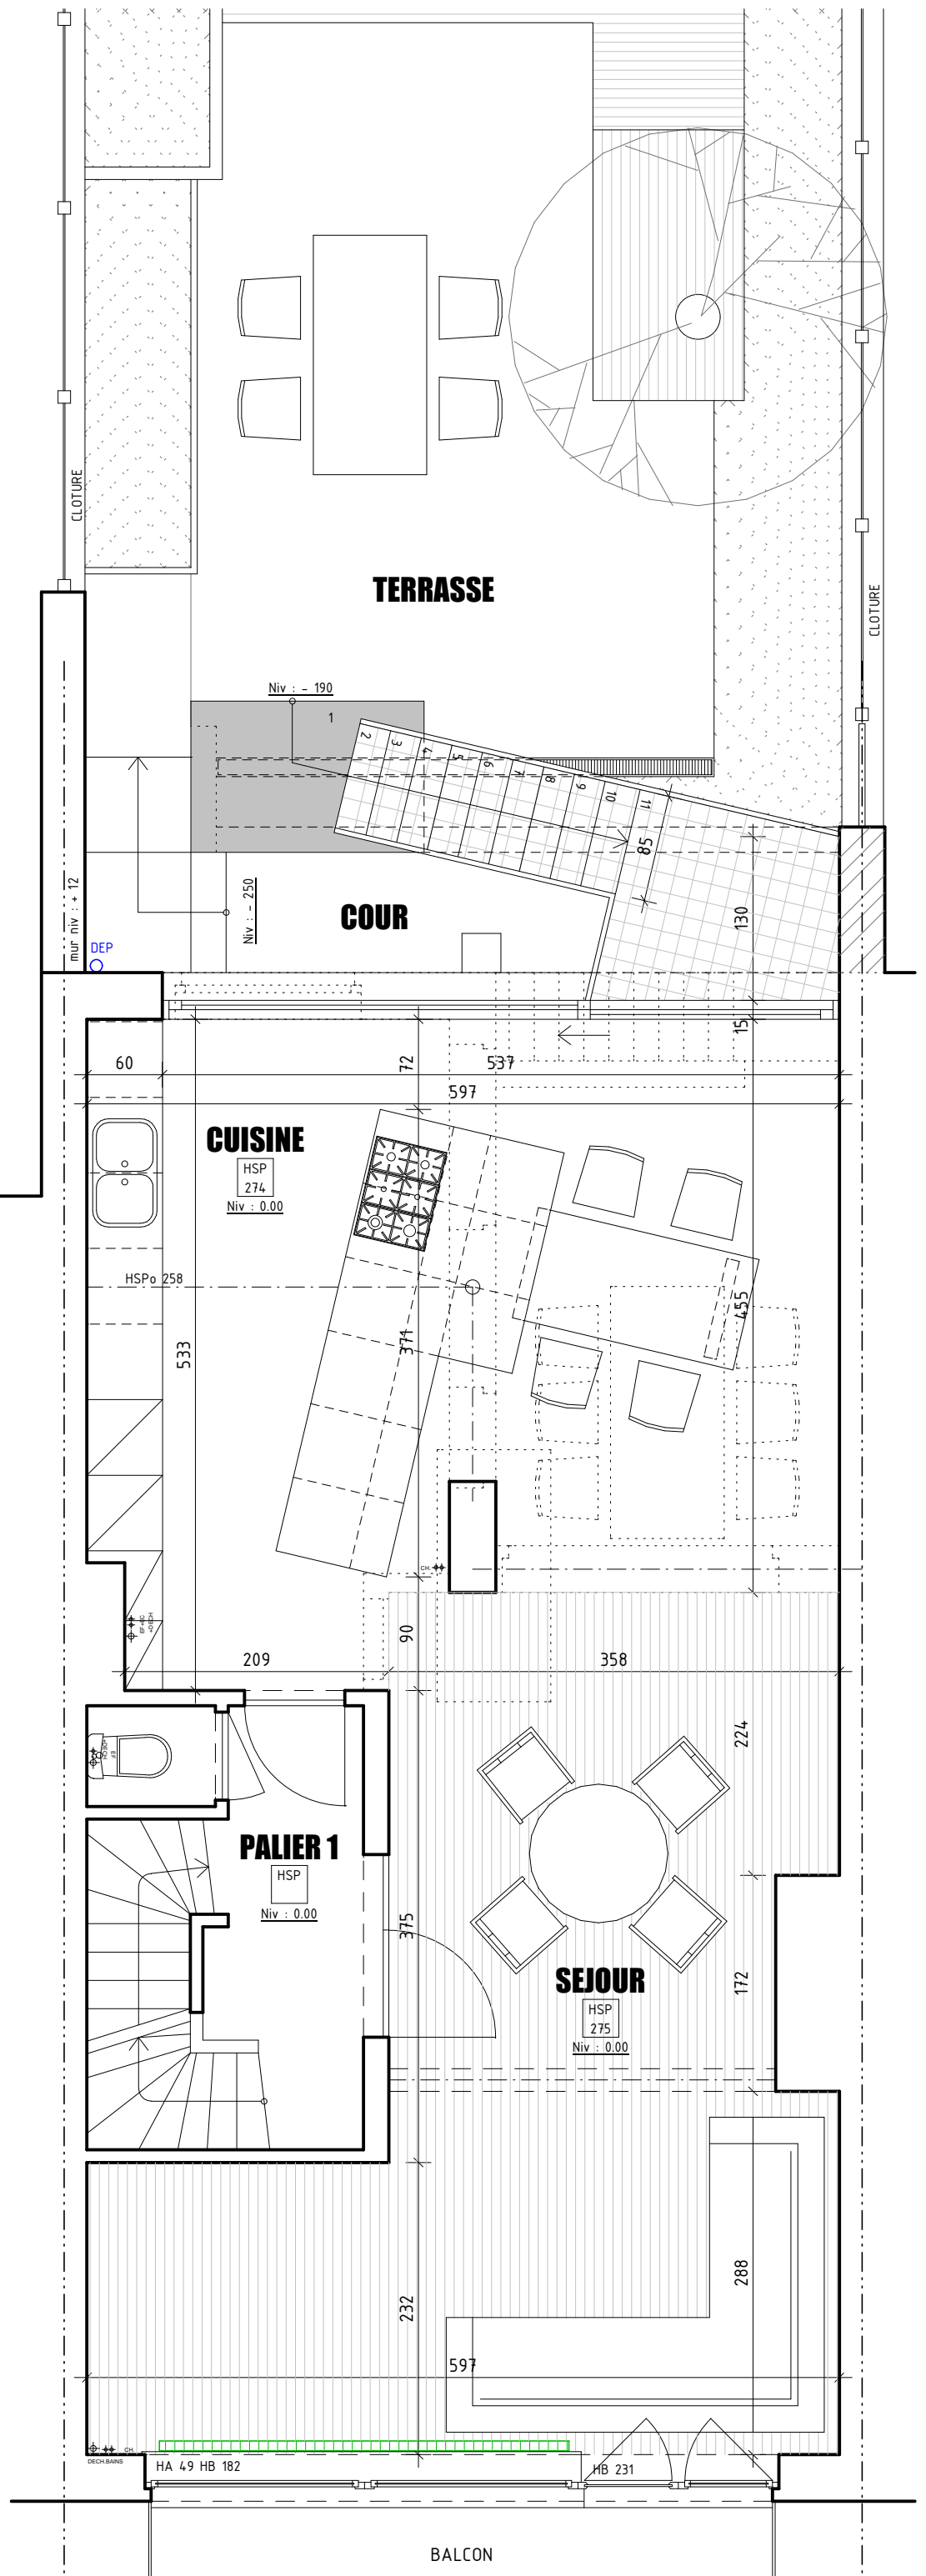

1206 // MENU - LETAWE

**APS\_Plan du bel-étage\_version 1**

Ech. : 1/50  
04/05/2012

**BEL ETAGE**

1206 // MENU - LETAWE

**APS\_Plan du bel-étage\_version 2 B**

Ech. : 1/50  
04/05/2012

BEL ETAGE

BEL ETAGE

1206 // MENU - LETAWE

**APS\_Plan du bel-étage\_version 2 D**

Ech. : 1/50  
04/05/2012

BEL ETAGE

1206 // MENU - LETAWE