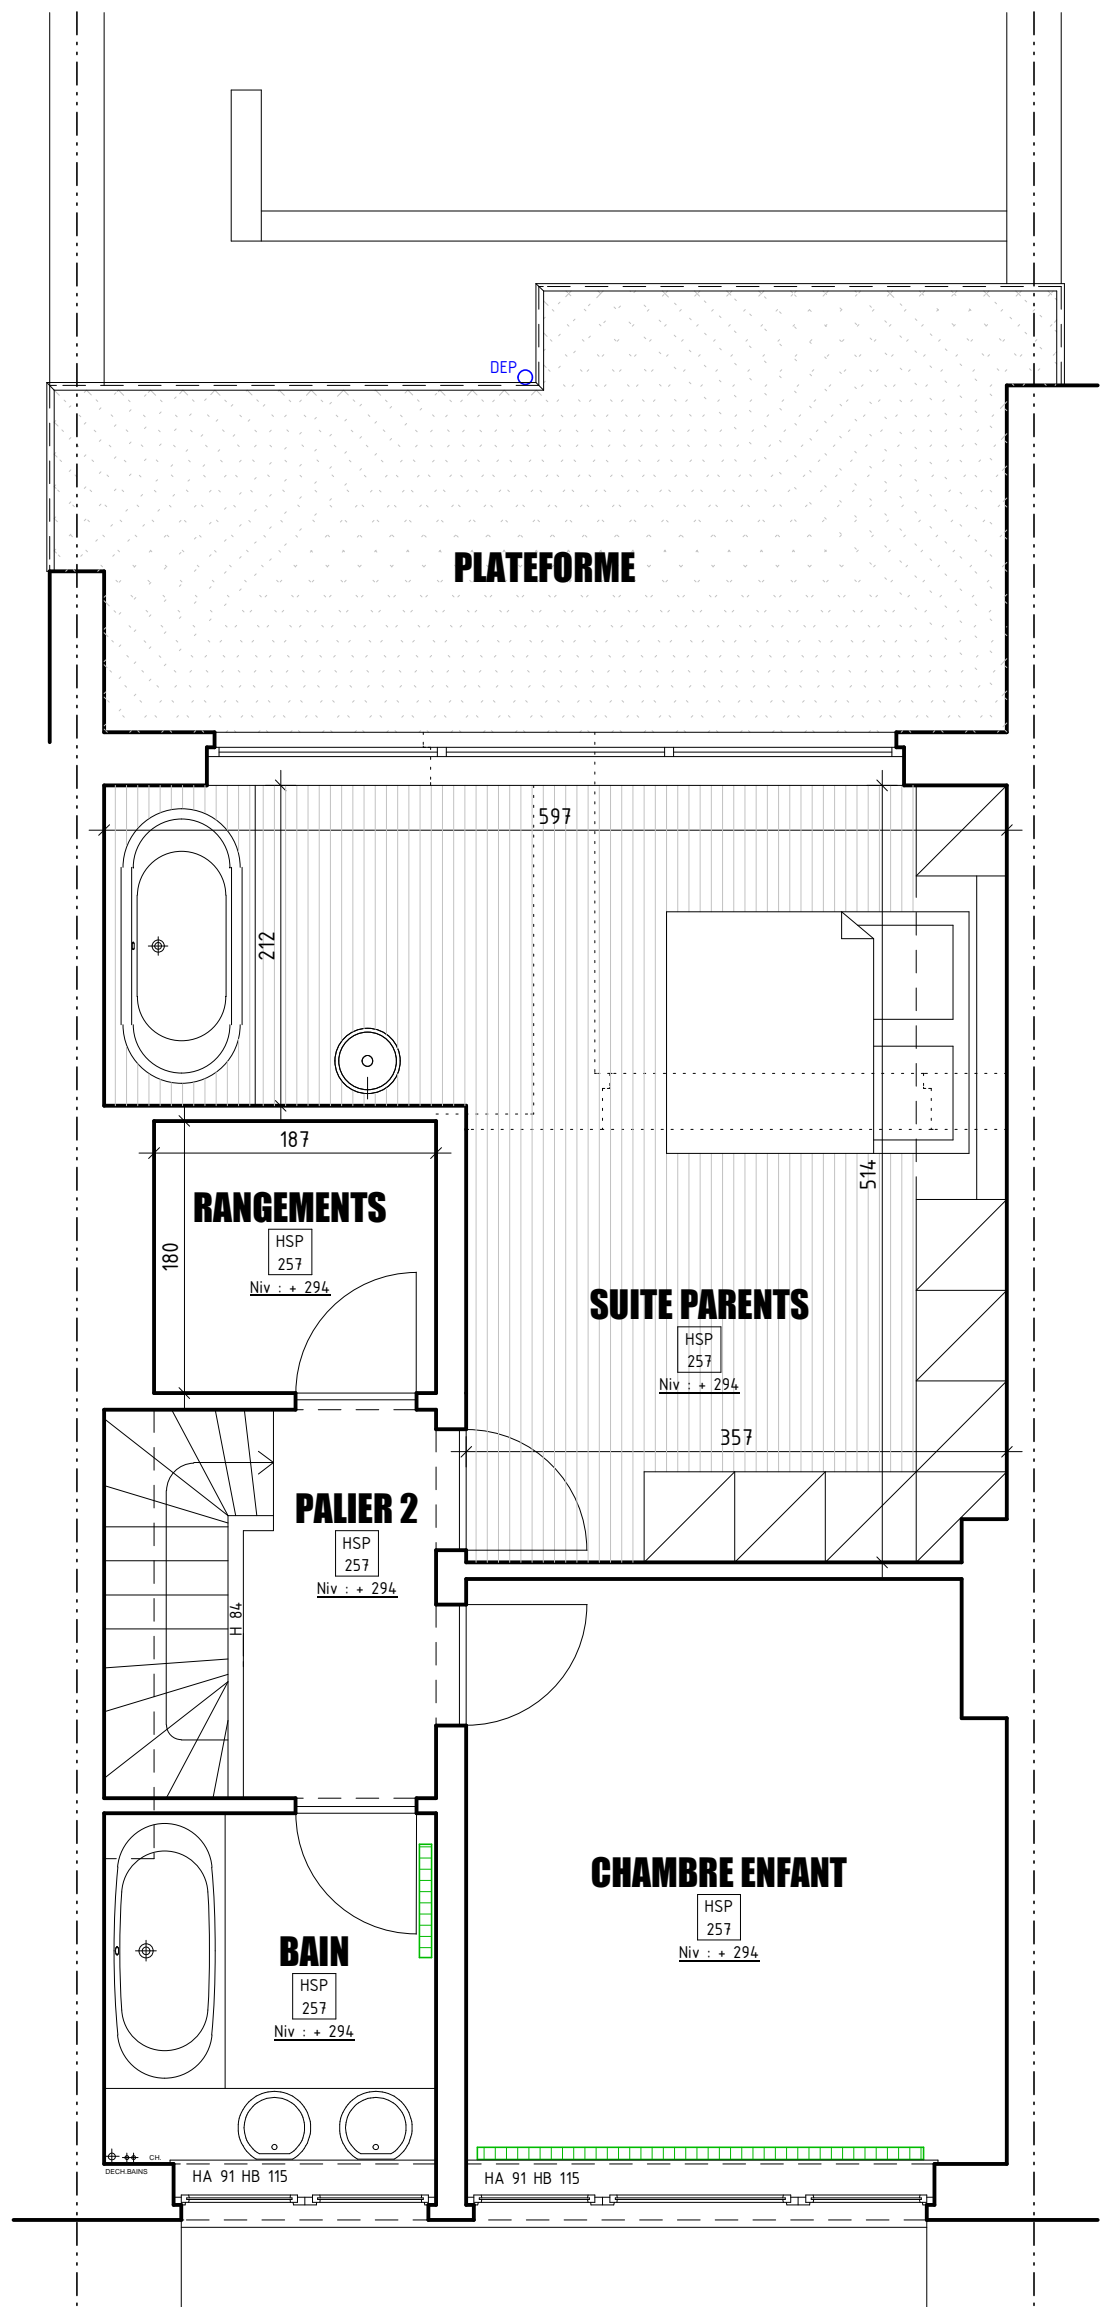

BEL ETAGE

1206 // MENU - LETAWE

**APS\_Plan du bel-étage\_version 2 D**

Ech. : 1/50  
04/05/2012

BEL ETAGE

1206 // MENU - LETAWE

N  
1er ETAGE

1206 // MENU - LETAWE