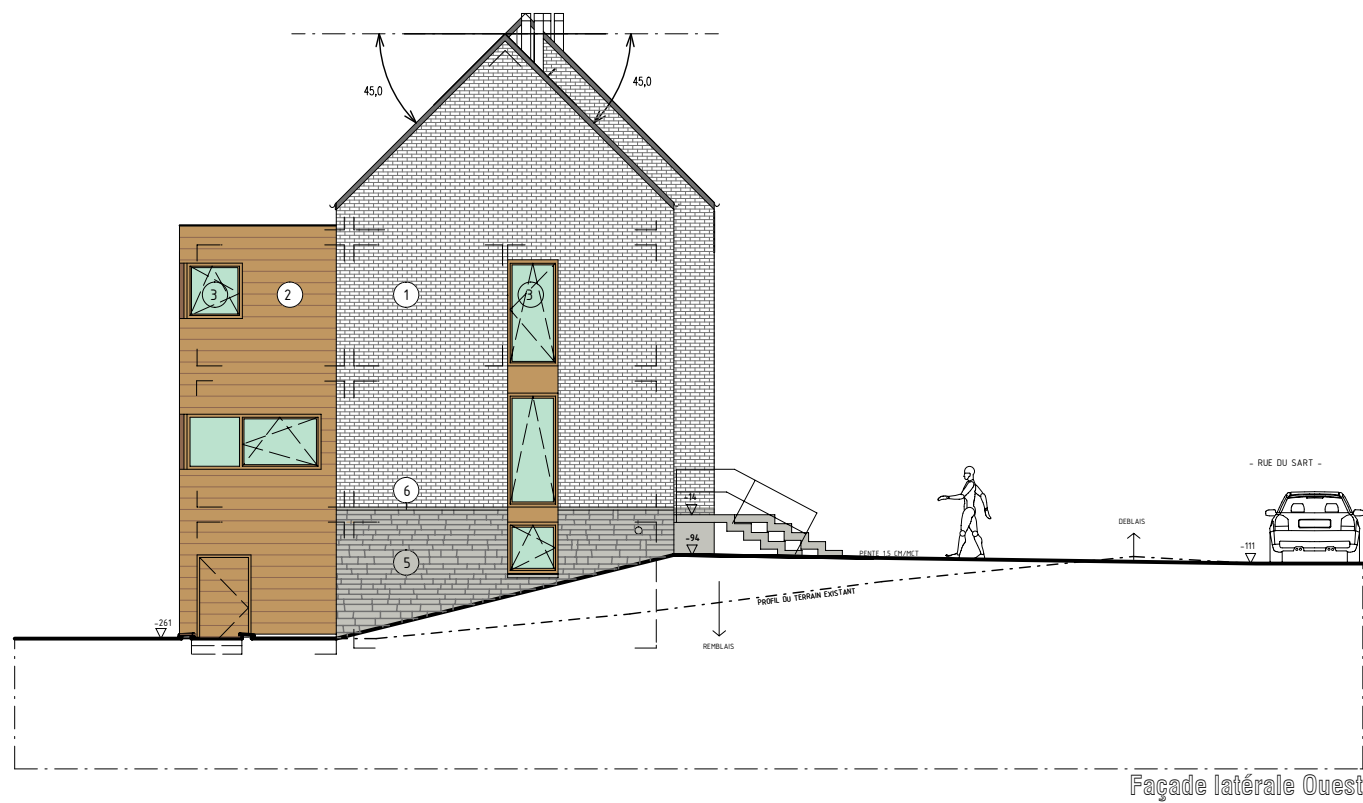

Façade avant

Façade latérale Est

- LEGENDE
- 1: parement en brique Wieneberger Agora Gris
 - 2: bardage en bois naturel
 - 3: châssis en bois naturel
 - 4: couverture en tuiles anthracite
 - 5: sous-bassement en moëllons

6: bandeau en pierre bleue

Façade latérale Ouest

Façade arrière

0501 FRANCOIS / Rue Fond du Sart 4171 Poulseur
version 1 : parement briques et sous bassement moëllons