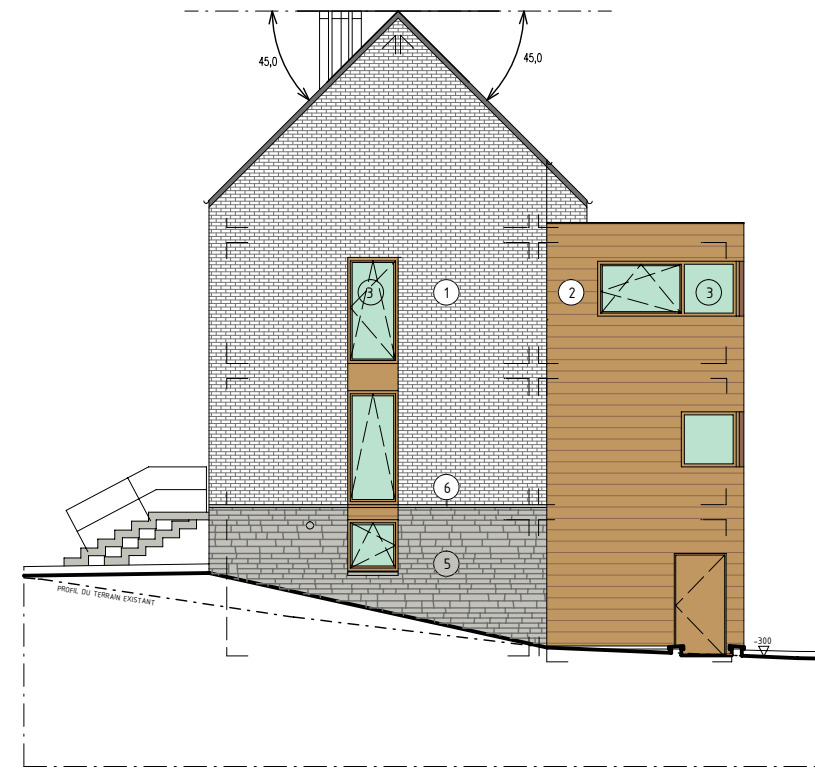

Façade avant

Façade latérale Est

- LEGENDE
- 1: parement en brique Wieneberger Agora Gris
 - 2: bardage en bois naturel
 - 3: châssis en bois naturel
 - 4: couverture en tuiles anthracite
 - 5: sous-bassement en moëllons

6: bandeau en pierre bleue

Façade latérale Ouest

Façade arrière

0501 FRANCOIS / Rue Fond du Sart 4171 Poulseur
version 1 : parement briques et sous bassement moëllons