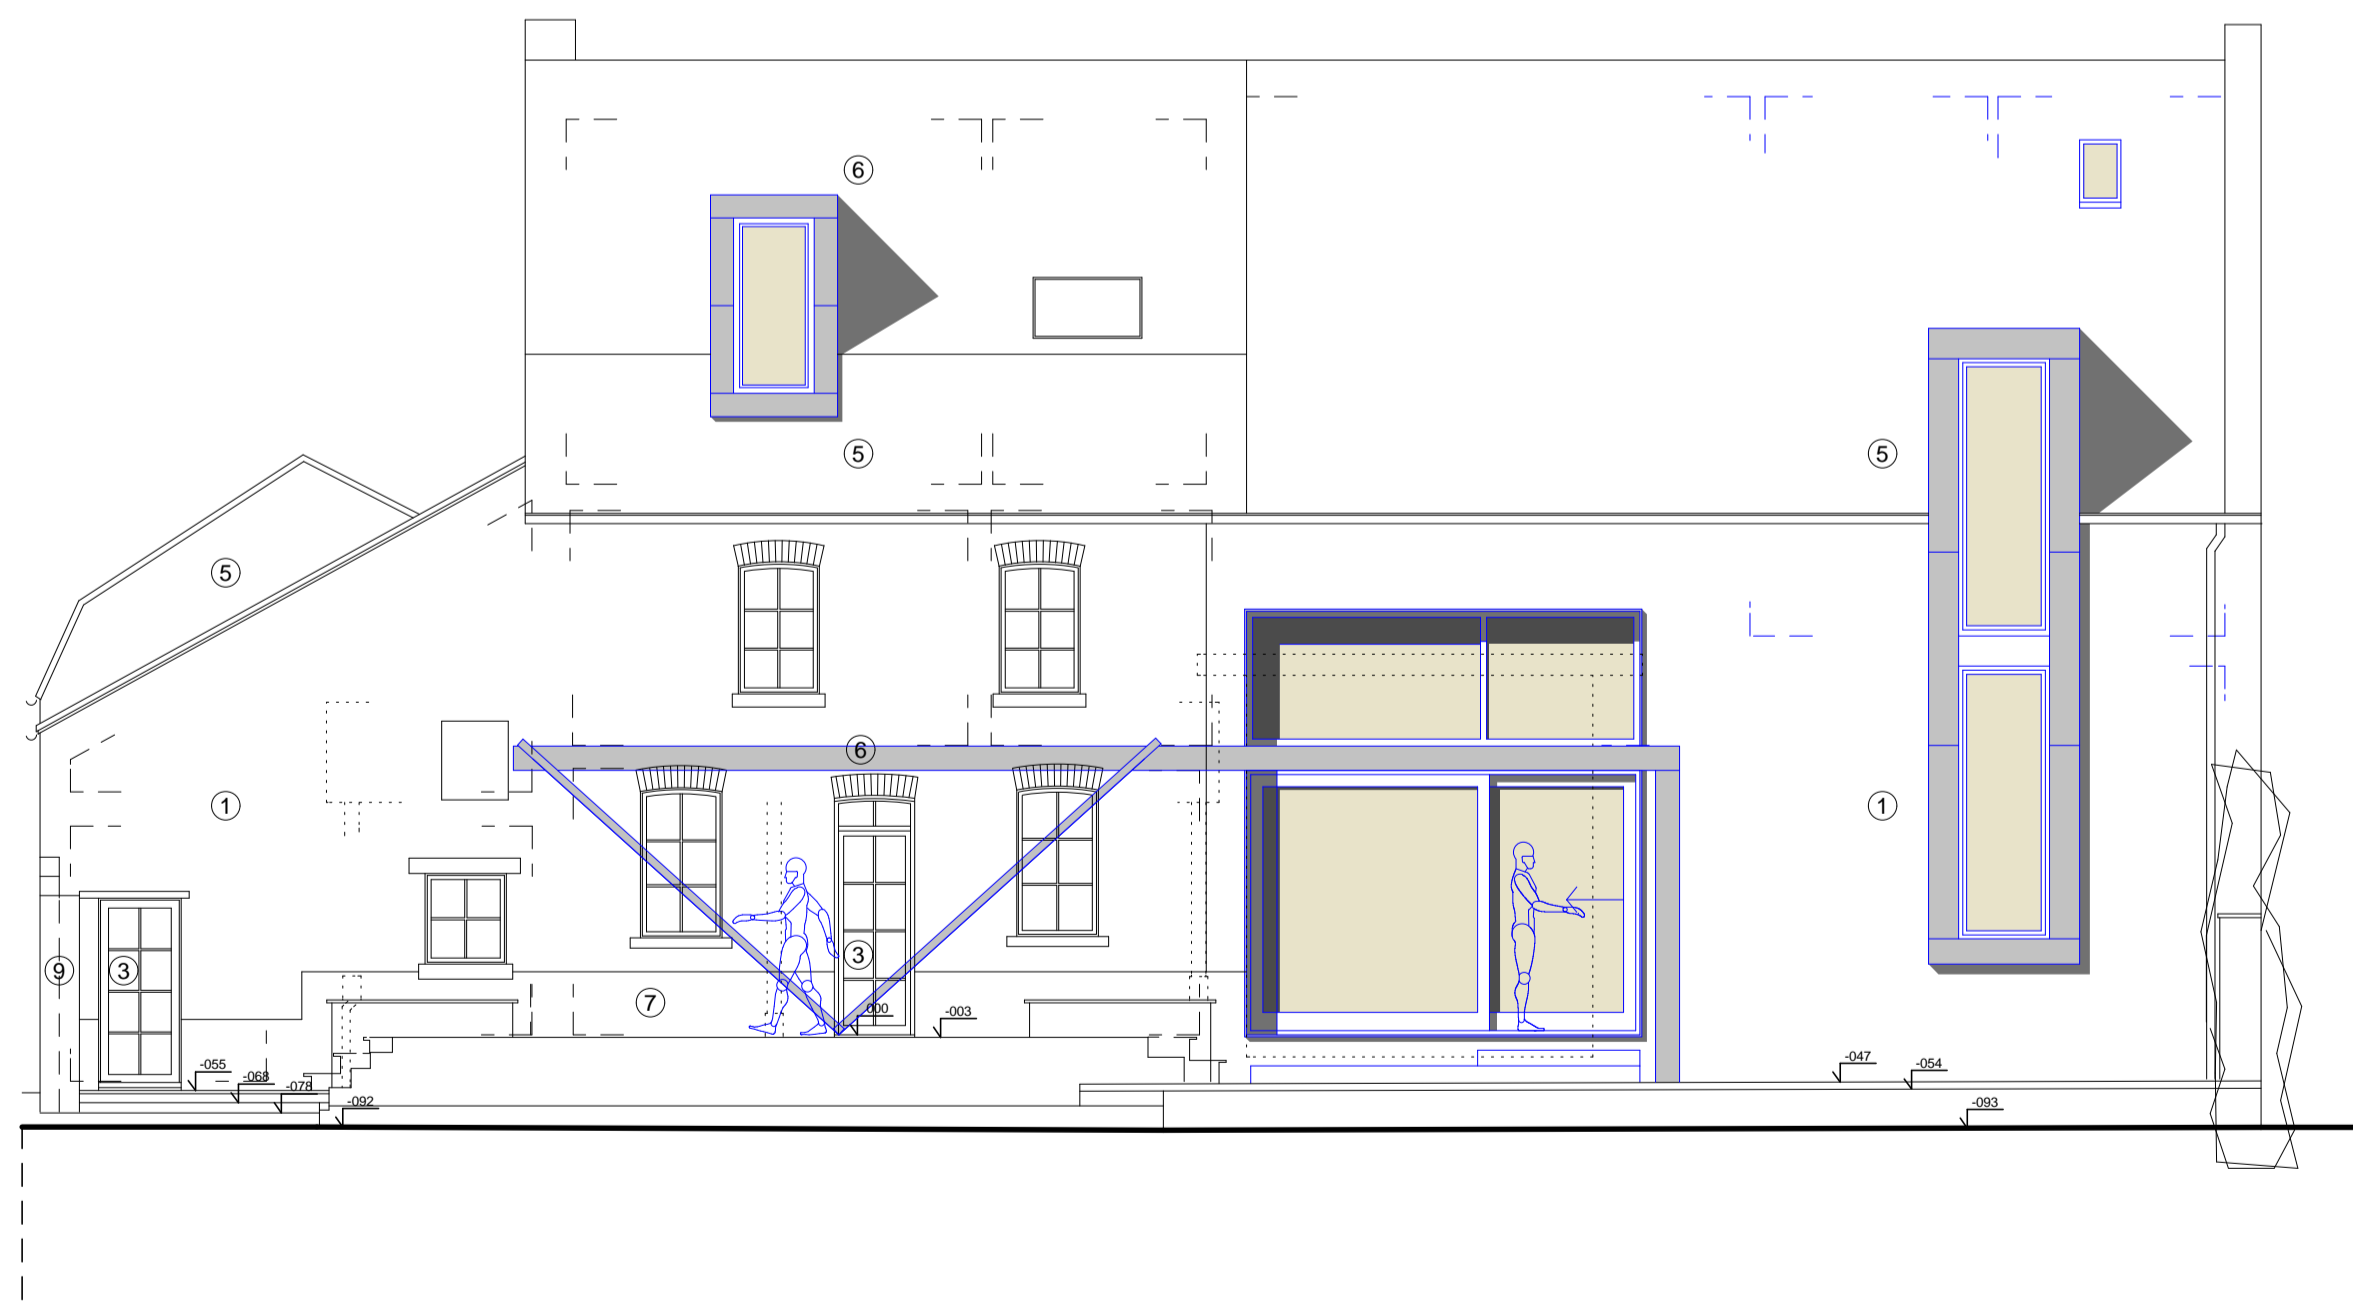

COUPE CC' - FACADE REMISE

FACADE ARRIERE

COUPE DD' - FACADE AVANT

REZ-DE-CHAUSSEE

ETAGE 1

ETAGE 2

COUPE DD - FACADE AVANT

Dossier 1003 Sadek Omar - Schumacher //
 Avant projet détaillé - 29.09.2010

beV
 Atelier d'architecture be-vanturehout