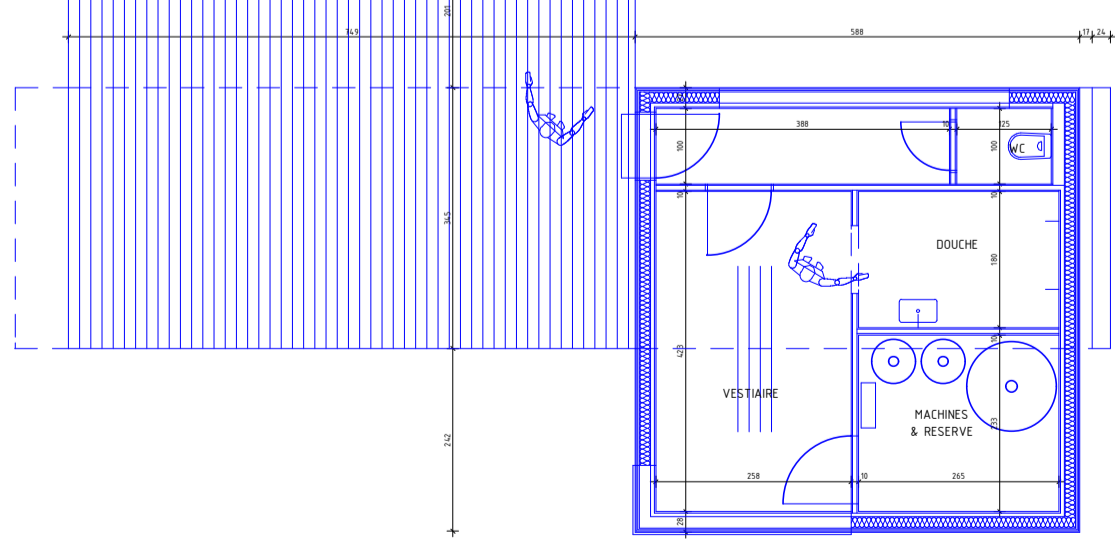

COUPE CC' - FACADE REMISE

FACADE ARRIERE

COUPE DD' - FACADE AVANT

REZ-DE-CHAUSSEE

ETAGE 1

ETAGE 2

COUPE DD - FACADE AVANT

Dossier 1003 Sadek Omar - Schumacher //
 Avant projet détaillé - 29.09.2010