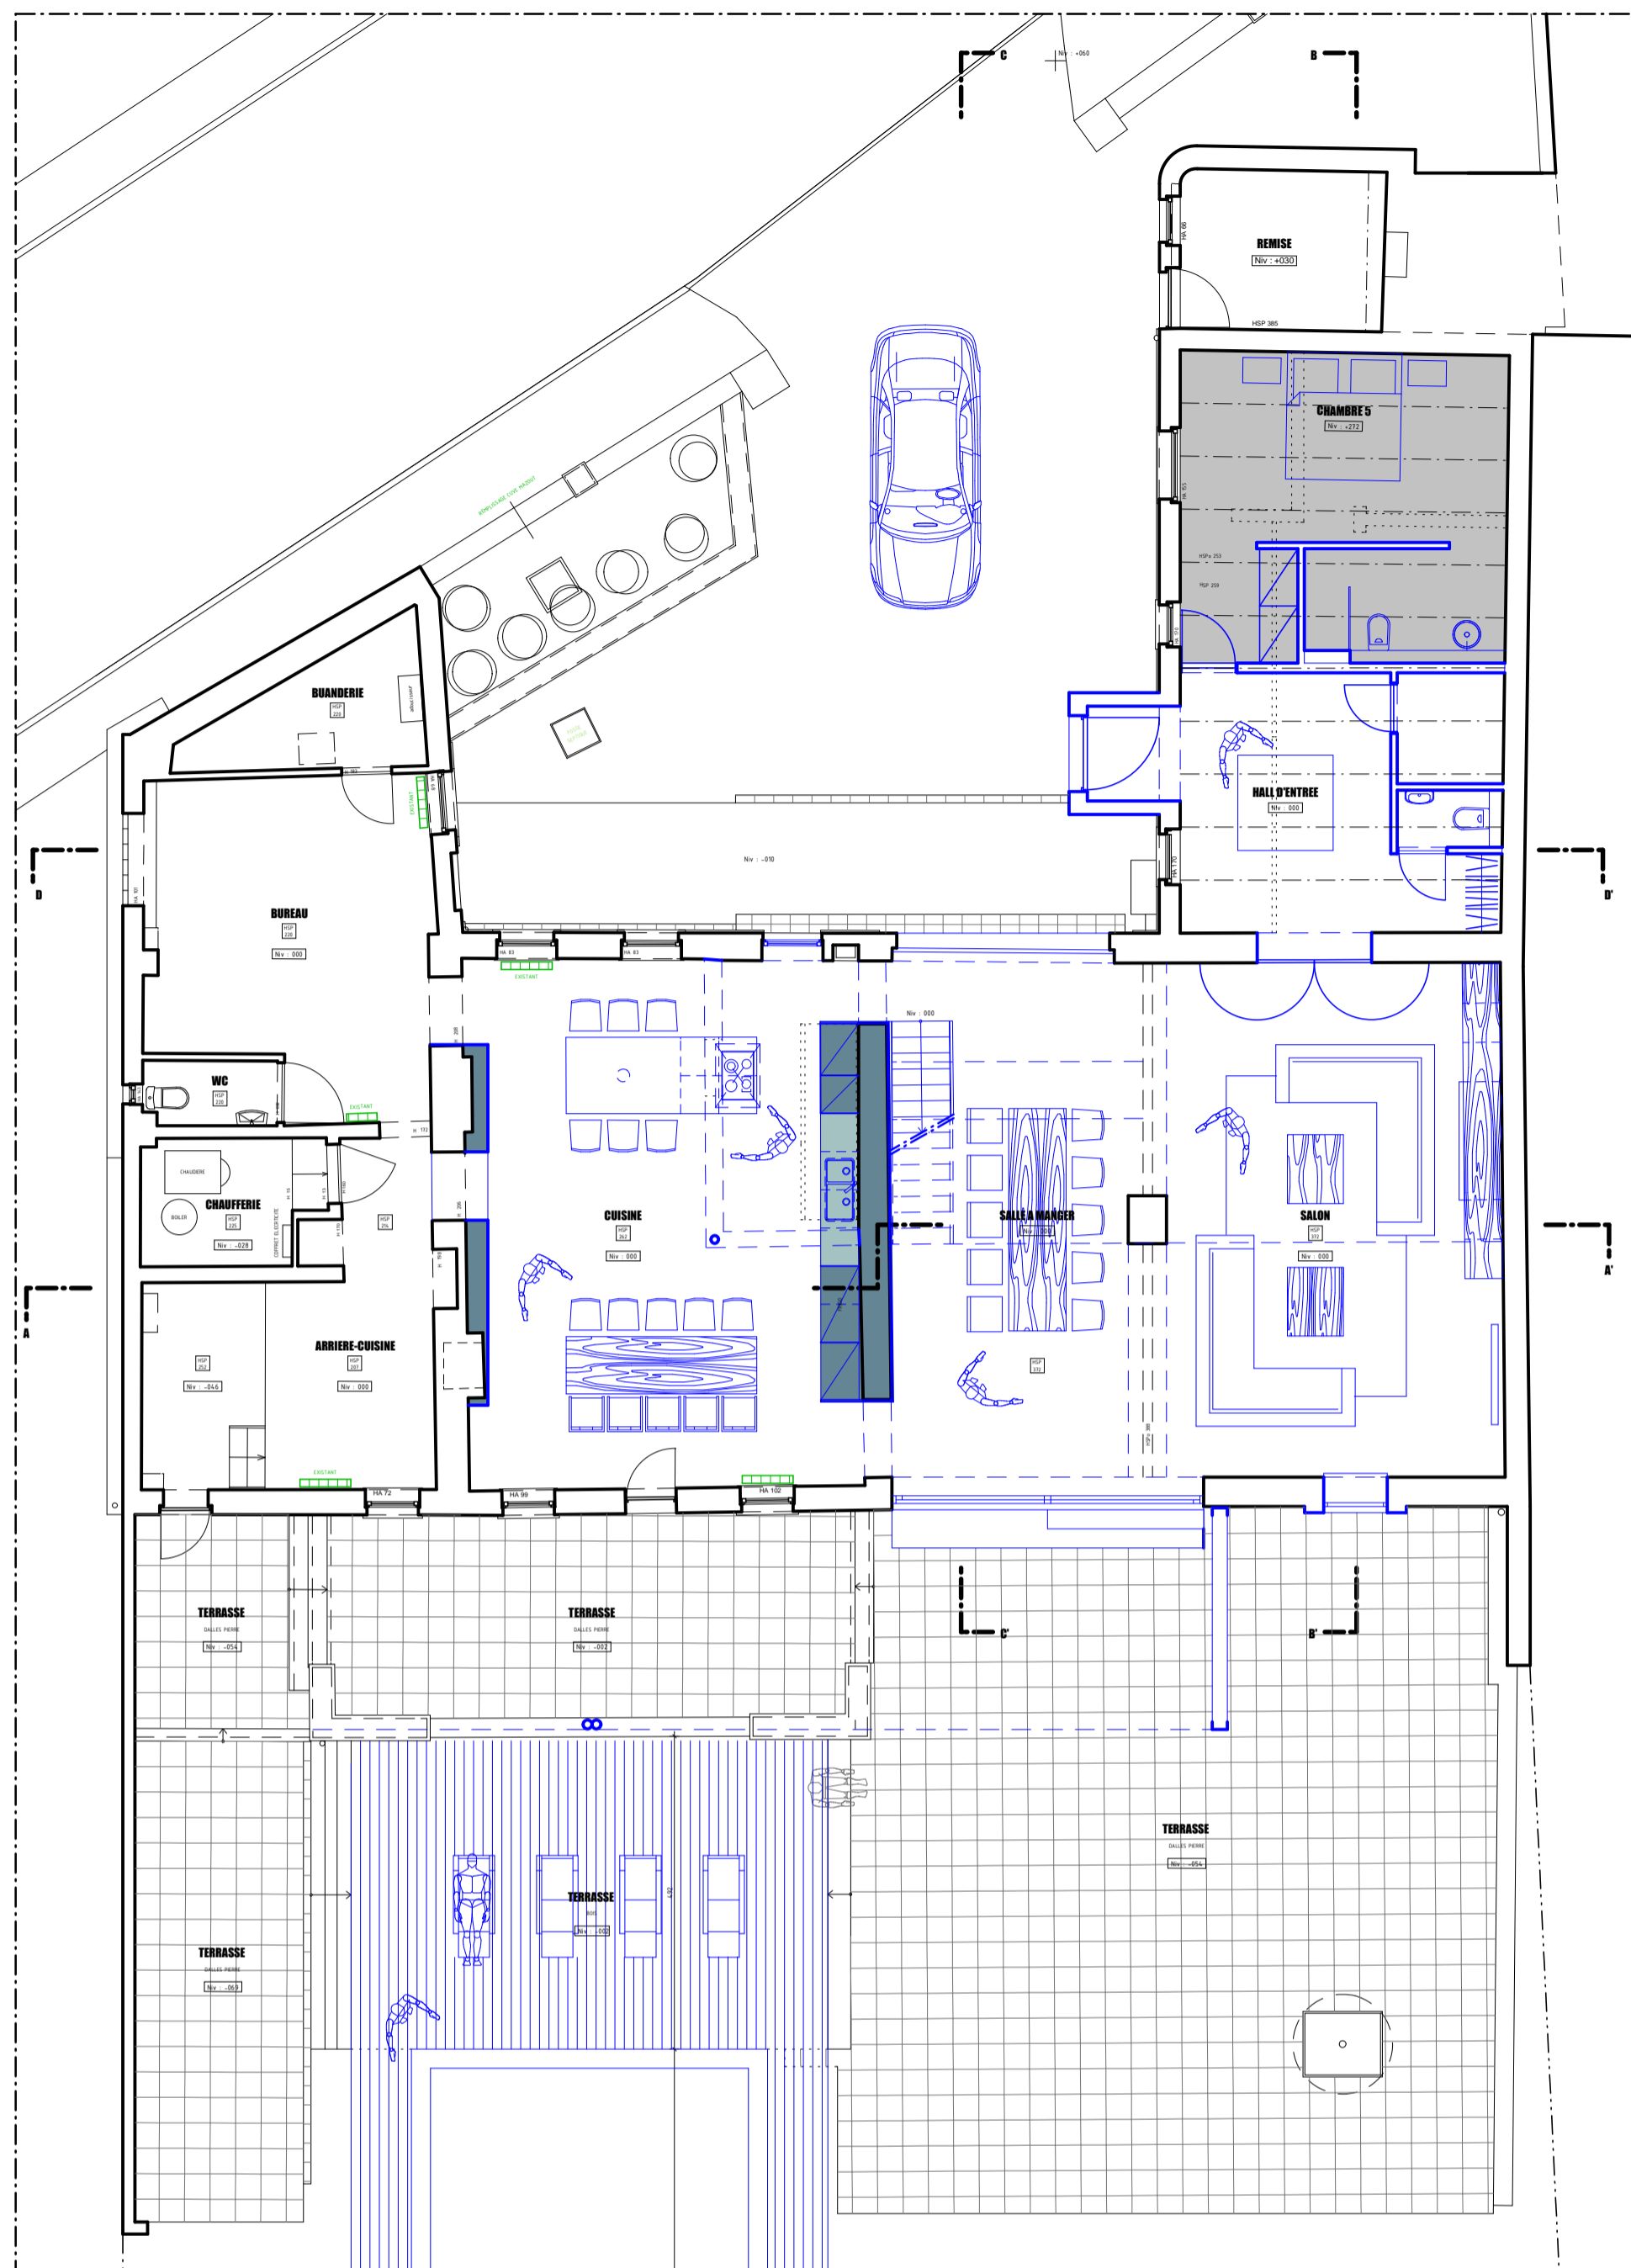

COUPE CC' - FACADE REMISE

FACADE ARRIERE

COUPE DD' - FACADE AVANT

REZ-DE-CHAUSSEE

ETAGE 1

ETAGE 2

COUPE DD - FACADE AVANT

Dossier 1003 Sadek Omar - Schumacher //
 Avant projet détaillé - 29.09.2010