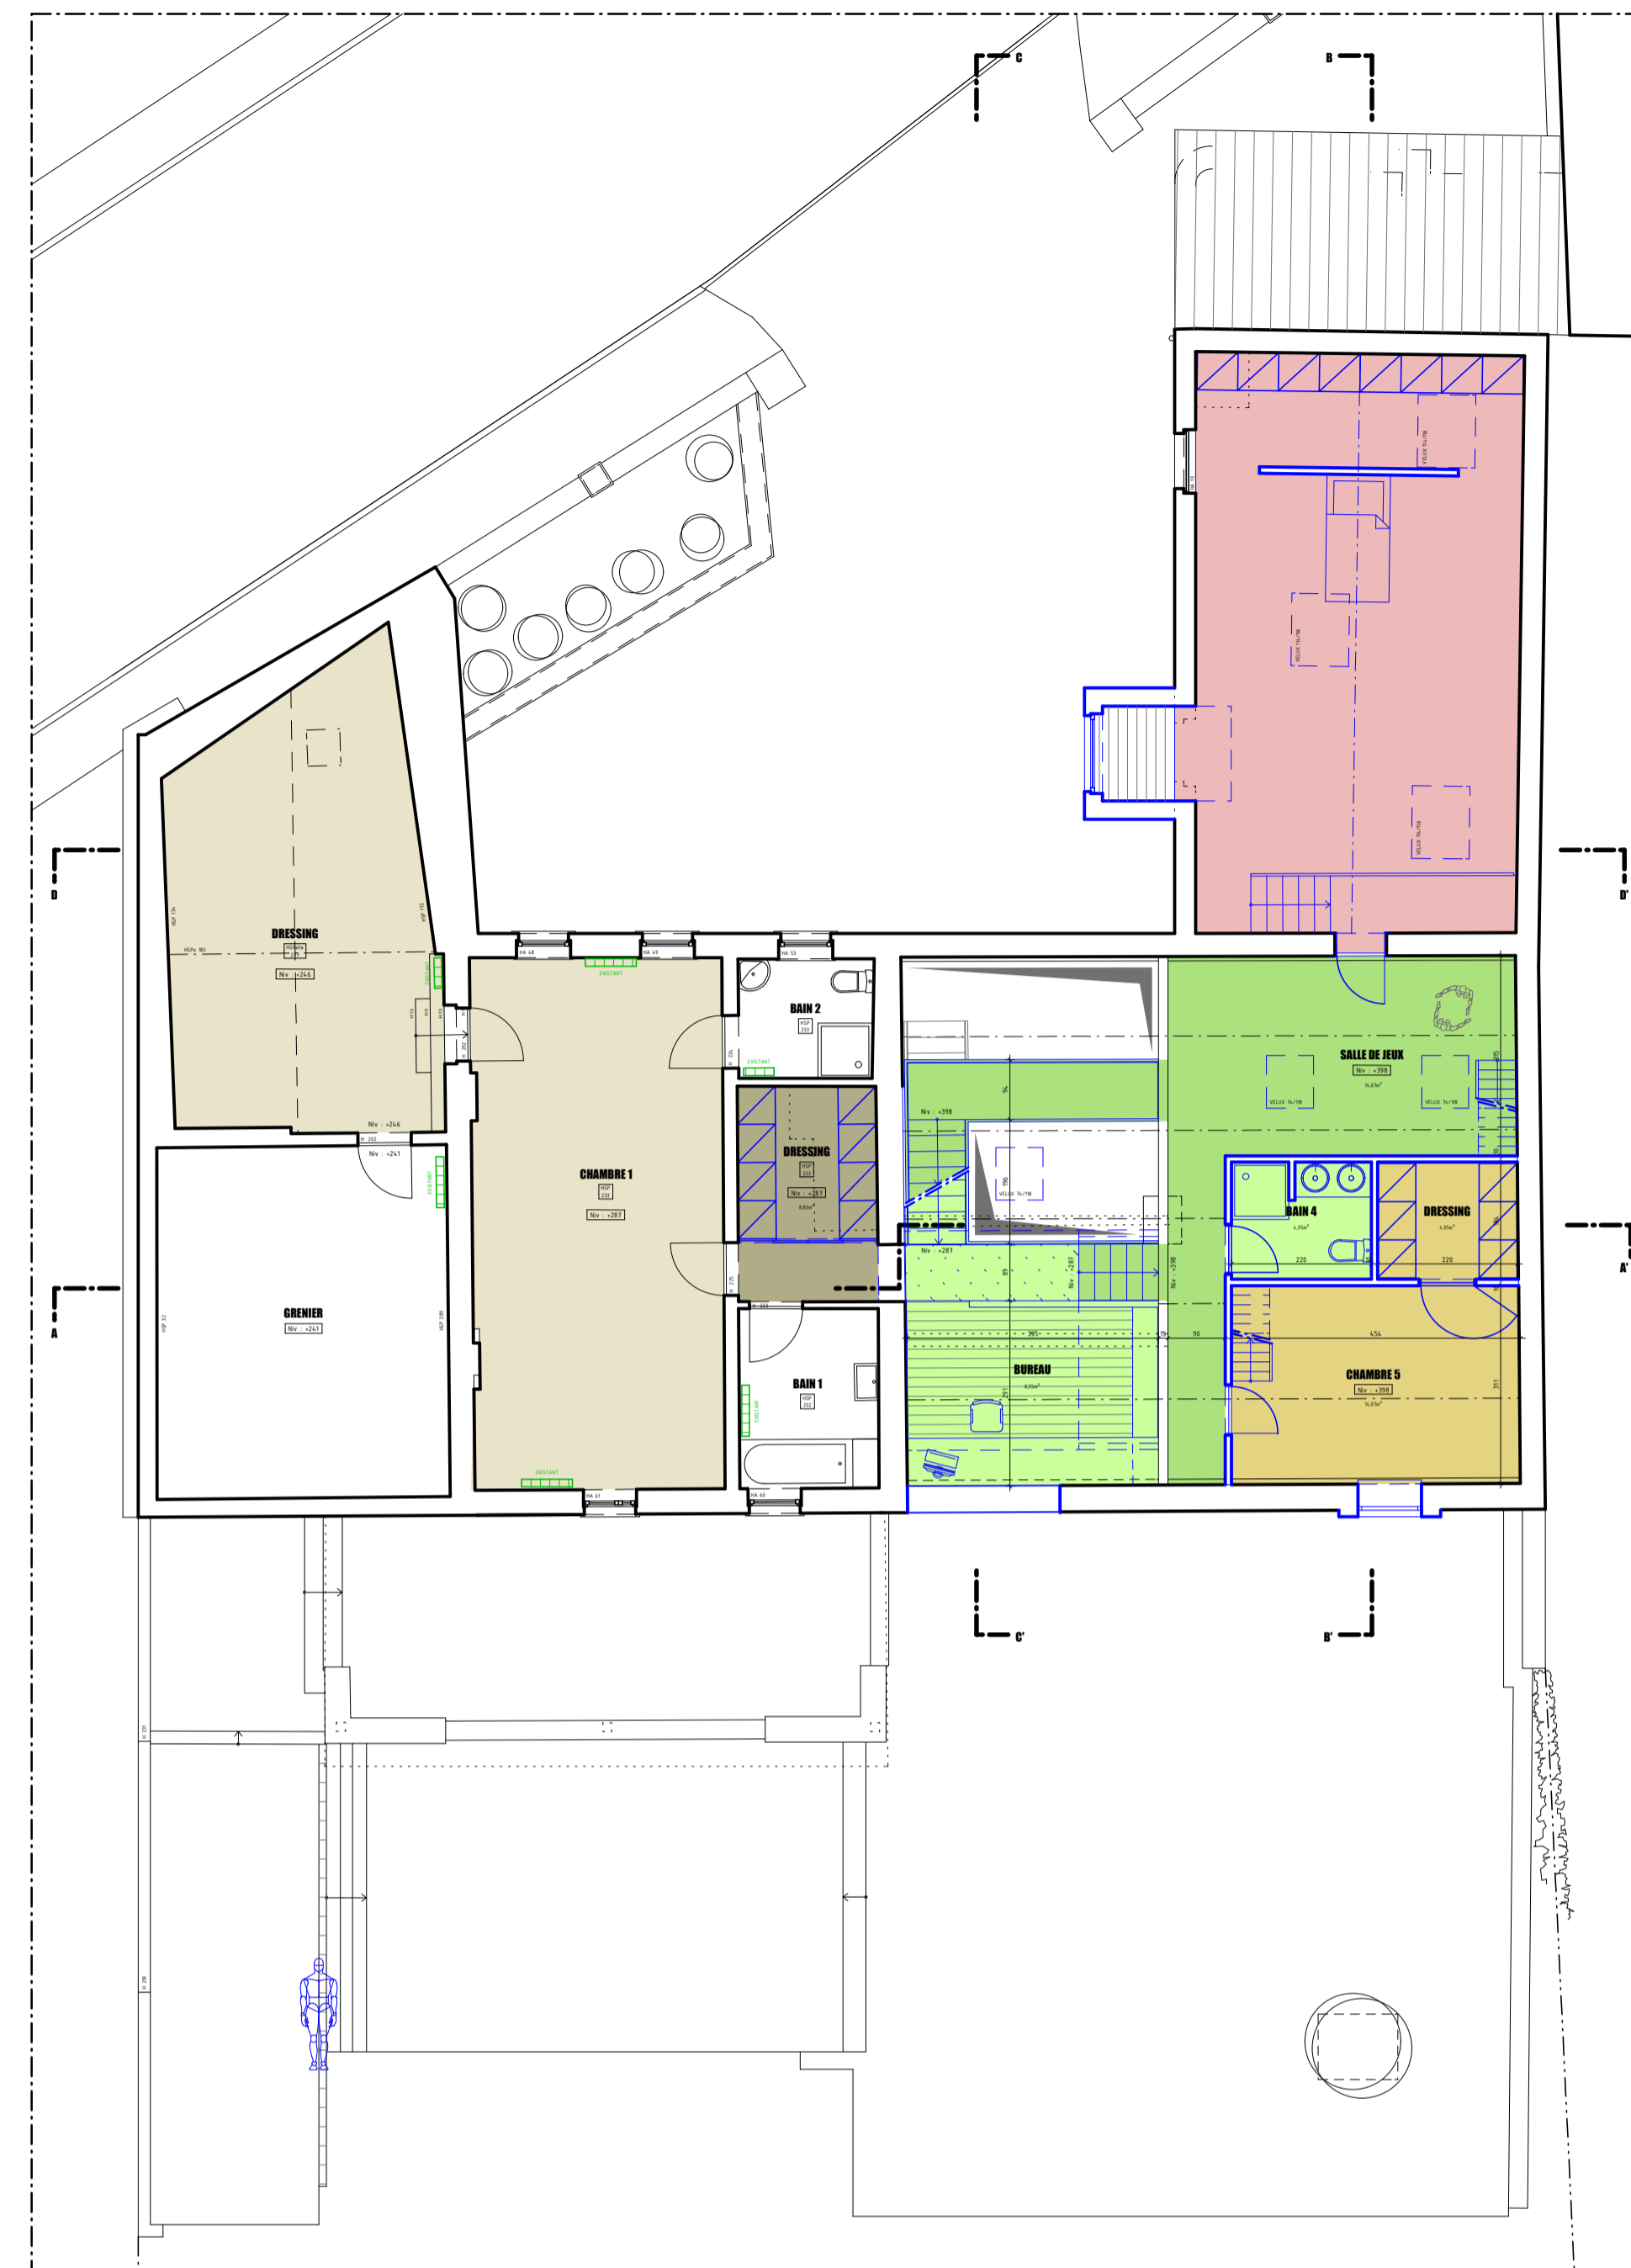

COUPE CC' - FACADE REMISE

FACADE ARRIERE

COUPE DD' - FACADE AVANT

REZ-DE-CHAUSSEE

ETAGE 1

ETAGE 2

COUPE DD - FACADE AVANT

Dossier 1003 Sadek Omar - Schumacher //
 Avant projet détaillé - 29.09.2010

beV
 Atelier d'architecture be-vanturehout