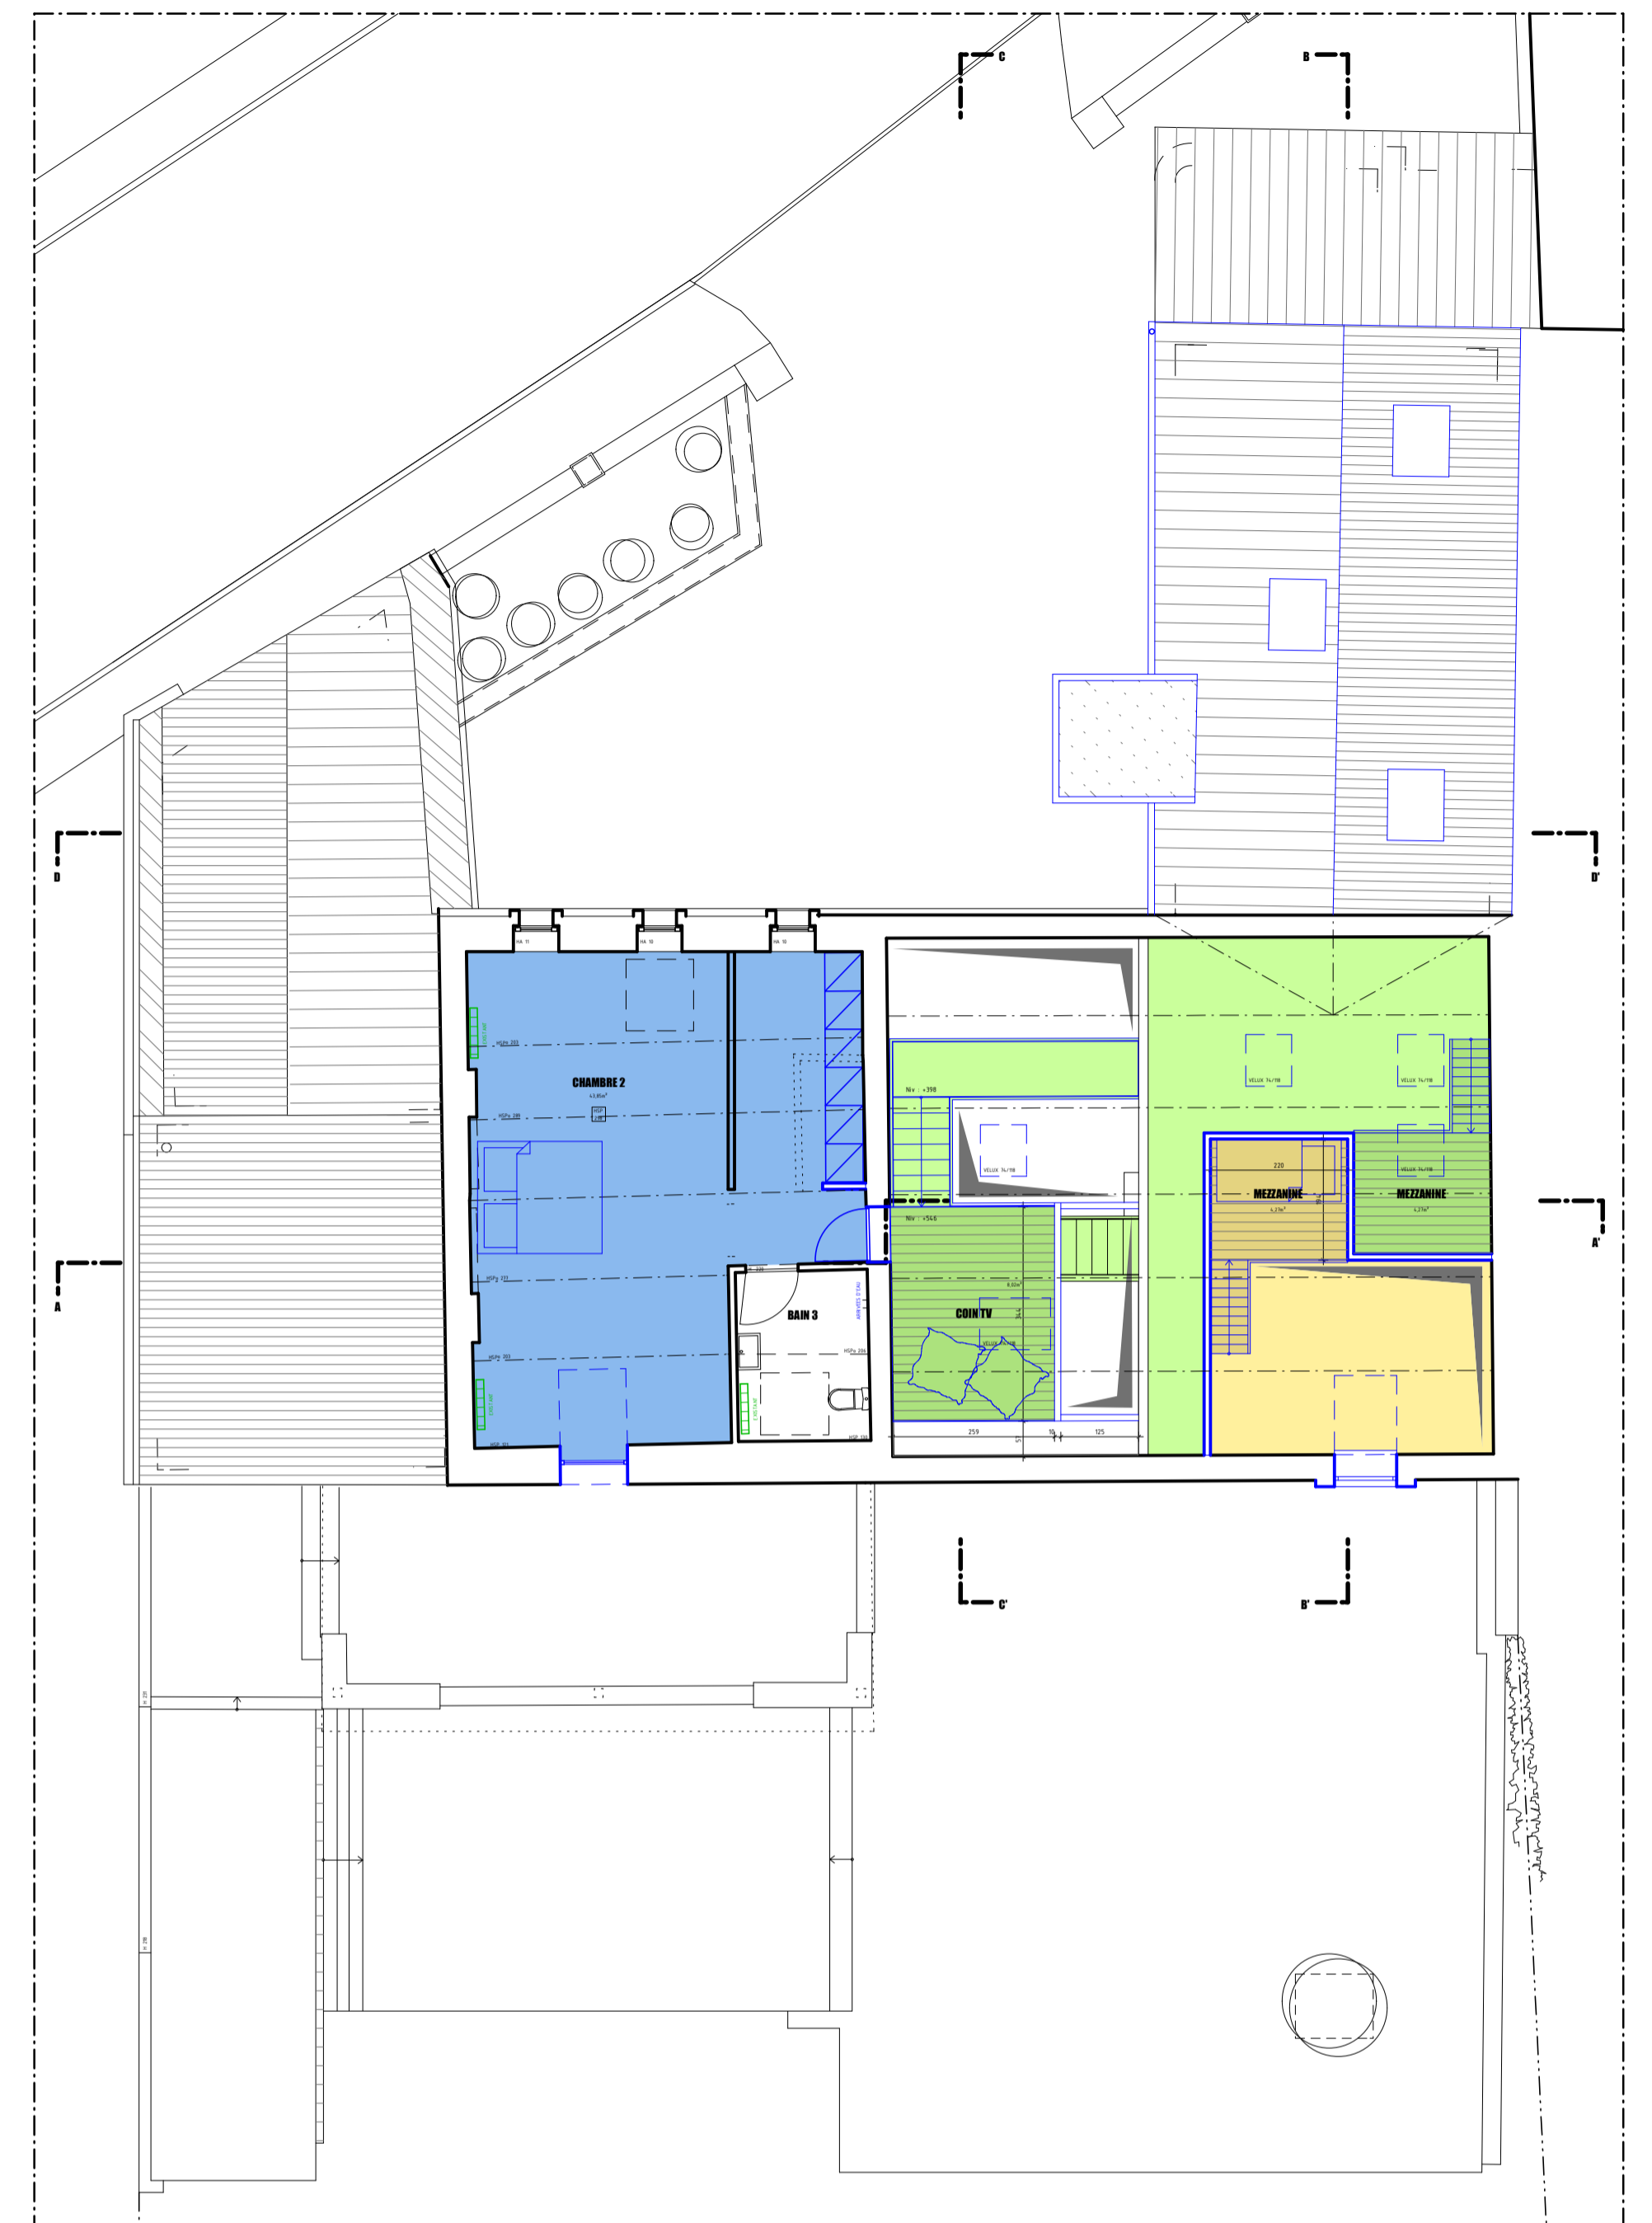

COUPE CC' - FACADE REMISE

FACADE ARRIERE

COUPE DD' - FACADE AVANT

REZ-DE-CHAUSSEE

ETAGE 1

ETAGE 2

COUPE DD - FACADE AVANT

Dossier 1003 Sadek Omar - Schumacher //
 Avant projet détaillé - 29.09.2010

beV
 Atelier d'architecture be-vanturehout